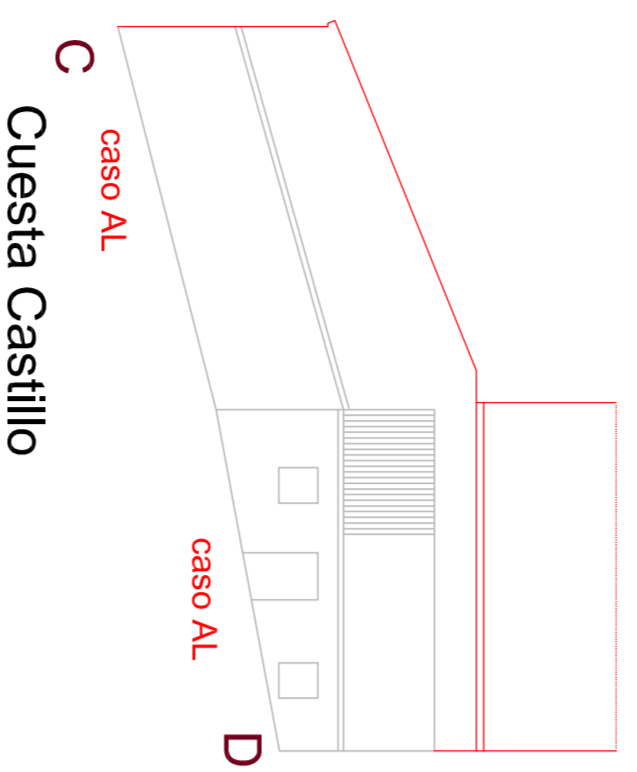

Calle del Sol Alta

Manzana 80248

Cuesta Castillo

Calle Cuesta del Castillo

AYUNTAMIENTO DE ALBA DE TORMES
 NORMAS URBANÍSTICAS MUNICIPALES
 ORDENACIÓN DETALLADA MANZANA COMUNITO HISTÓRICO

PCH.4.20 ALZADOS 80248
 ESCALA 1/200