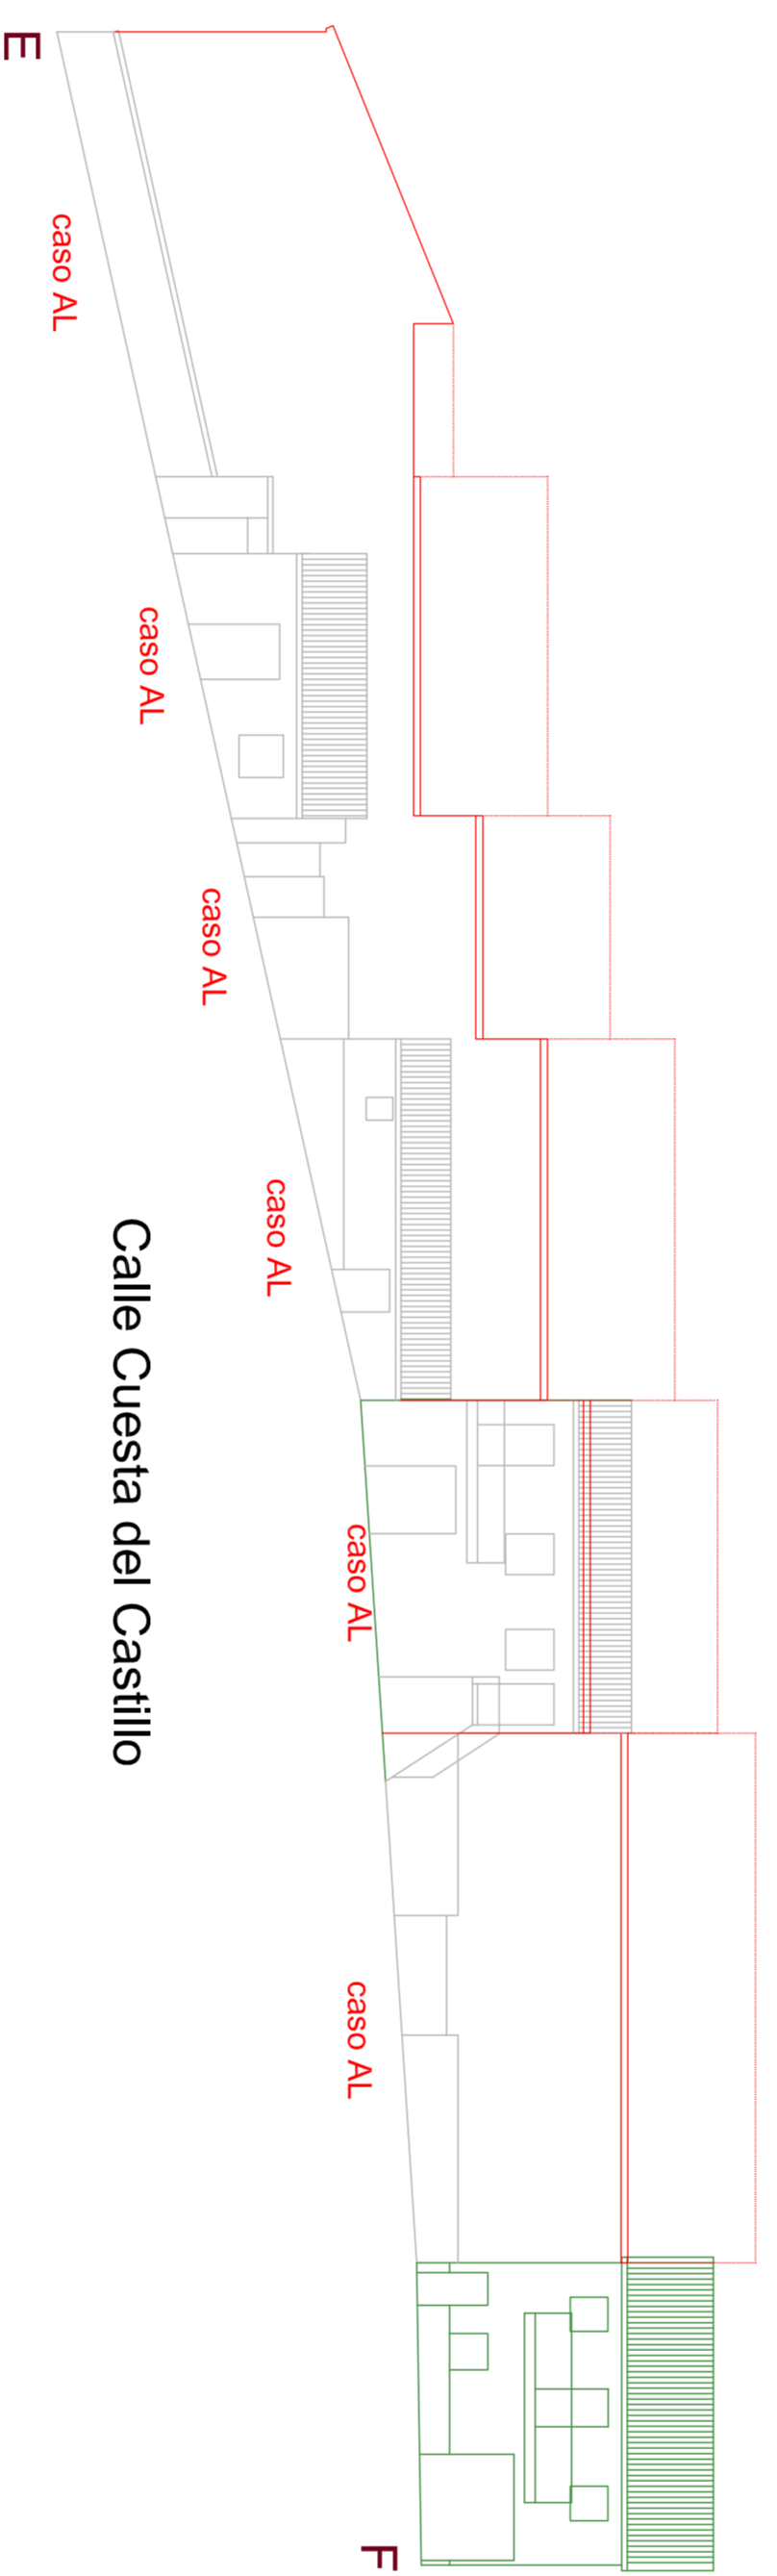

Calle del Sol Alta

Manzana 80248

Cuesta Castillo

Calle Cuesta del Castillo

AYUNTAMIENTO DE ALBA DE TORMES
 NORMAS URBANÍSTICAS MUNICIPALES
 ORDENACIÓN DETALLADA MANZANA COMUNITO HISTÓRICO

PCH.4.20 ALZADOS 80248
 ESCALA 1/200