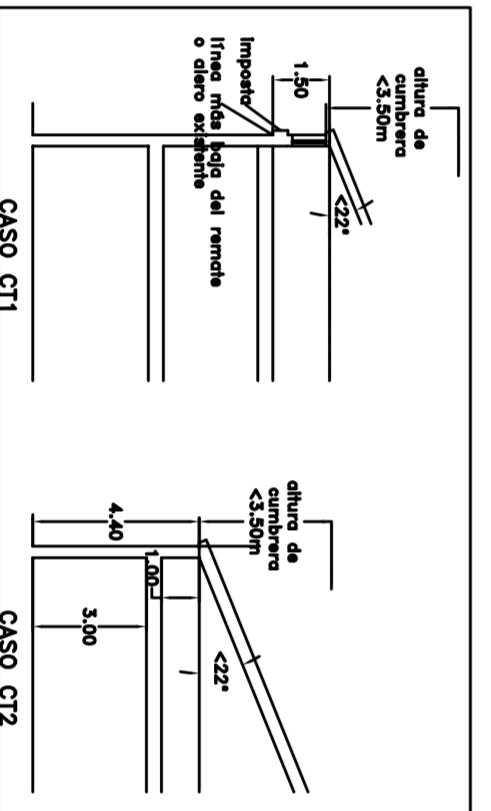

Calle del Sol Alta

Manzana 80248

Cuesta Castillo

Calle Cuesta del Castillo

AYUNTAMIENTO DE ALBA DE TORMES
 NORMAS URBANÍSTICAS MUNICIPALES
 ORDENACIÓN DETALLADA MANZANA COMUNITO HISTÓRICO

PCH.4.20 ALZADOS 80248
 ESCALA 1/200