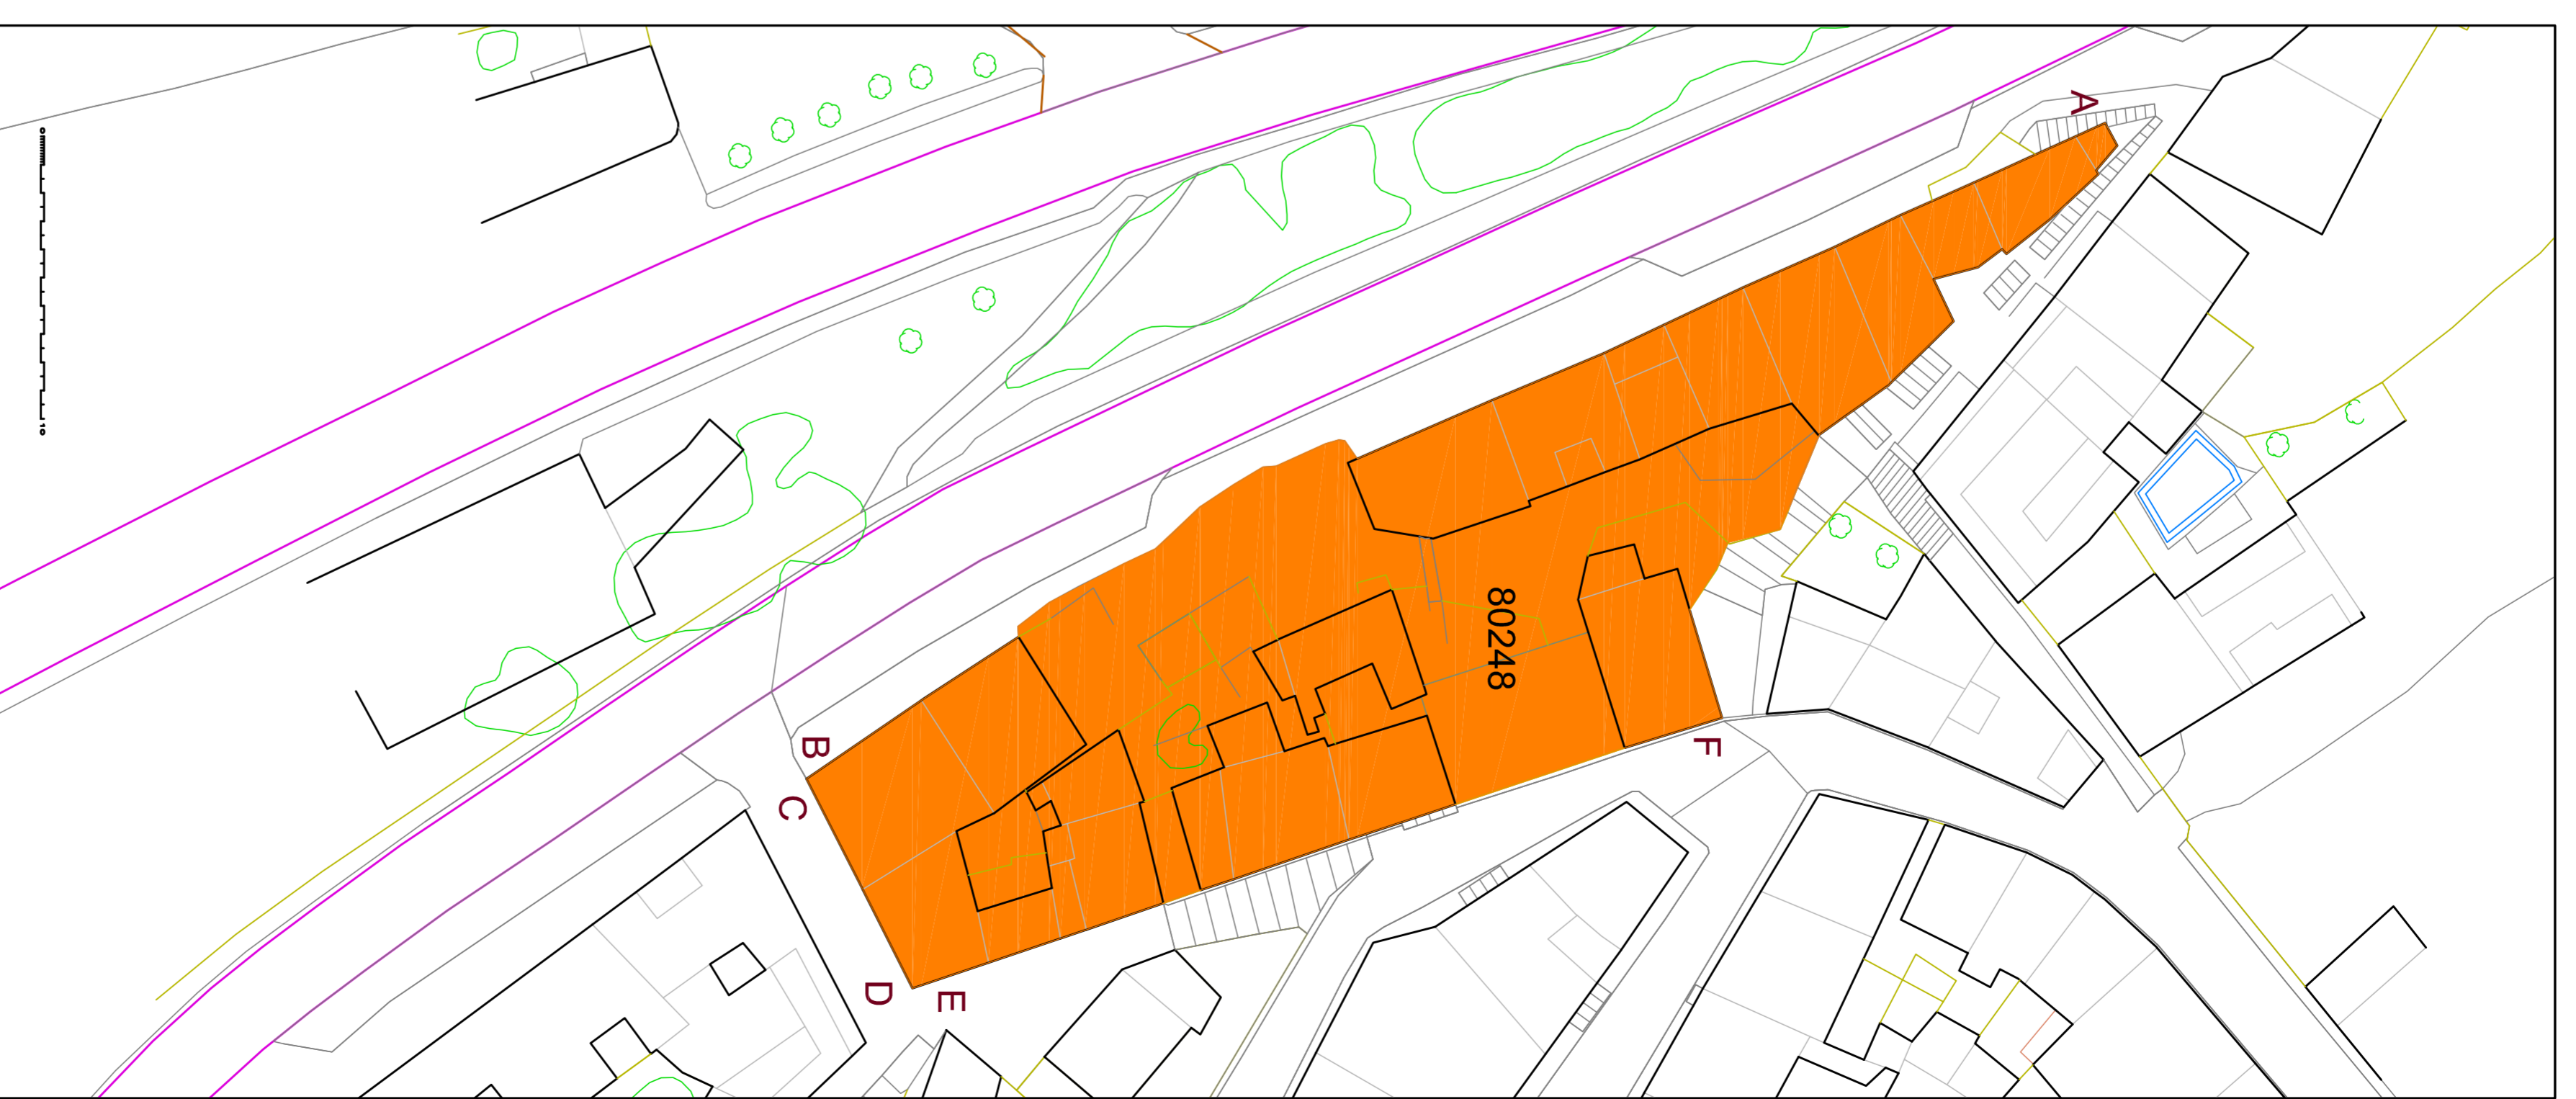

Calle del Sol Alta

Manzana 80248

Cuesta Castillo

Calle Cuesta del Castillo

AYUNTAMIENTO DE ALBA DE TORMES
 NORMAS URBANÍSTICAS MUNICIPALES
 ORDENACIÓN DETALLADA MANZANA COMUNITO HISTÓRICO

PCH.4.20 ALZADOS 80248
 ESCALA 1/200