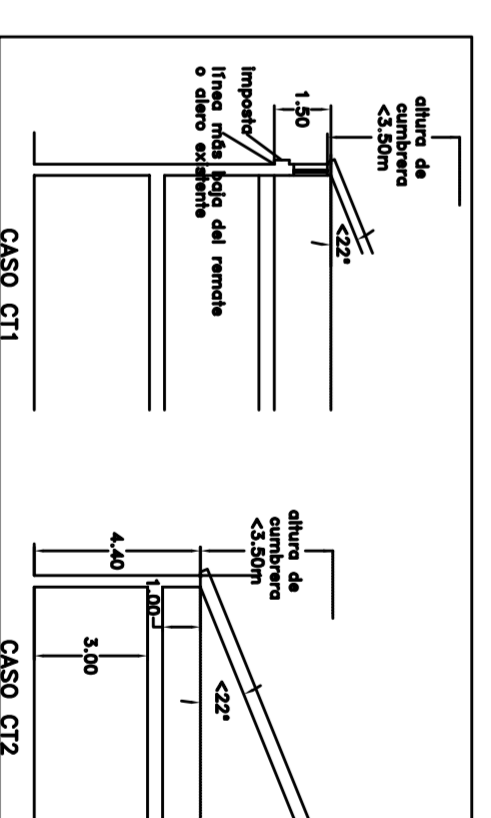

Manzana 80277

Plaza de Santa Teresa

BIC 7

**AYUNTAMIENTO DE ALBA DE TORMES**  
 NORMAS URBANÍSTICAS MUNICIPALES  
 ORDENACIÓN DETALLADA MANZANA CONJUNTO HISTÓRICO

PCH 4.06 ALZADOS 80277

ESCALA 1/200

 JOSÉ CARLOS MARCOS  
 CARLOS MARCOS OREJUDO, licenciado en bellas artes  
 ANGELE LEÓN  
 arquitectos  
 ENERO 2014