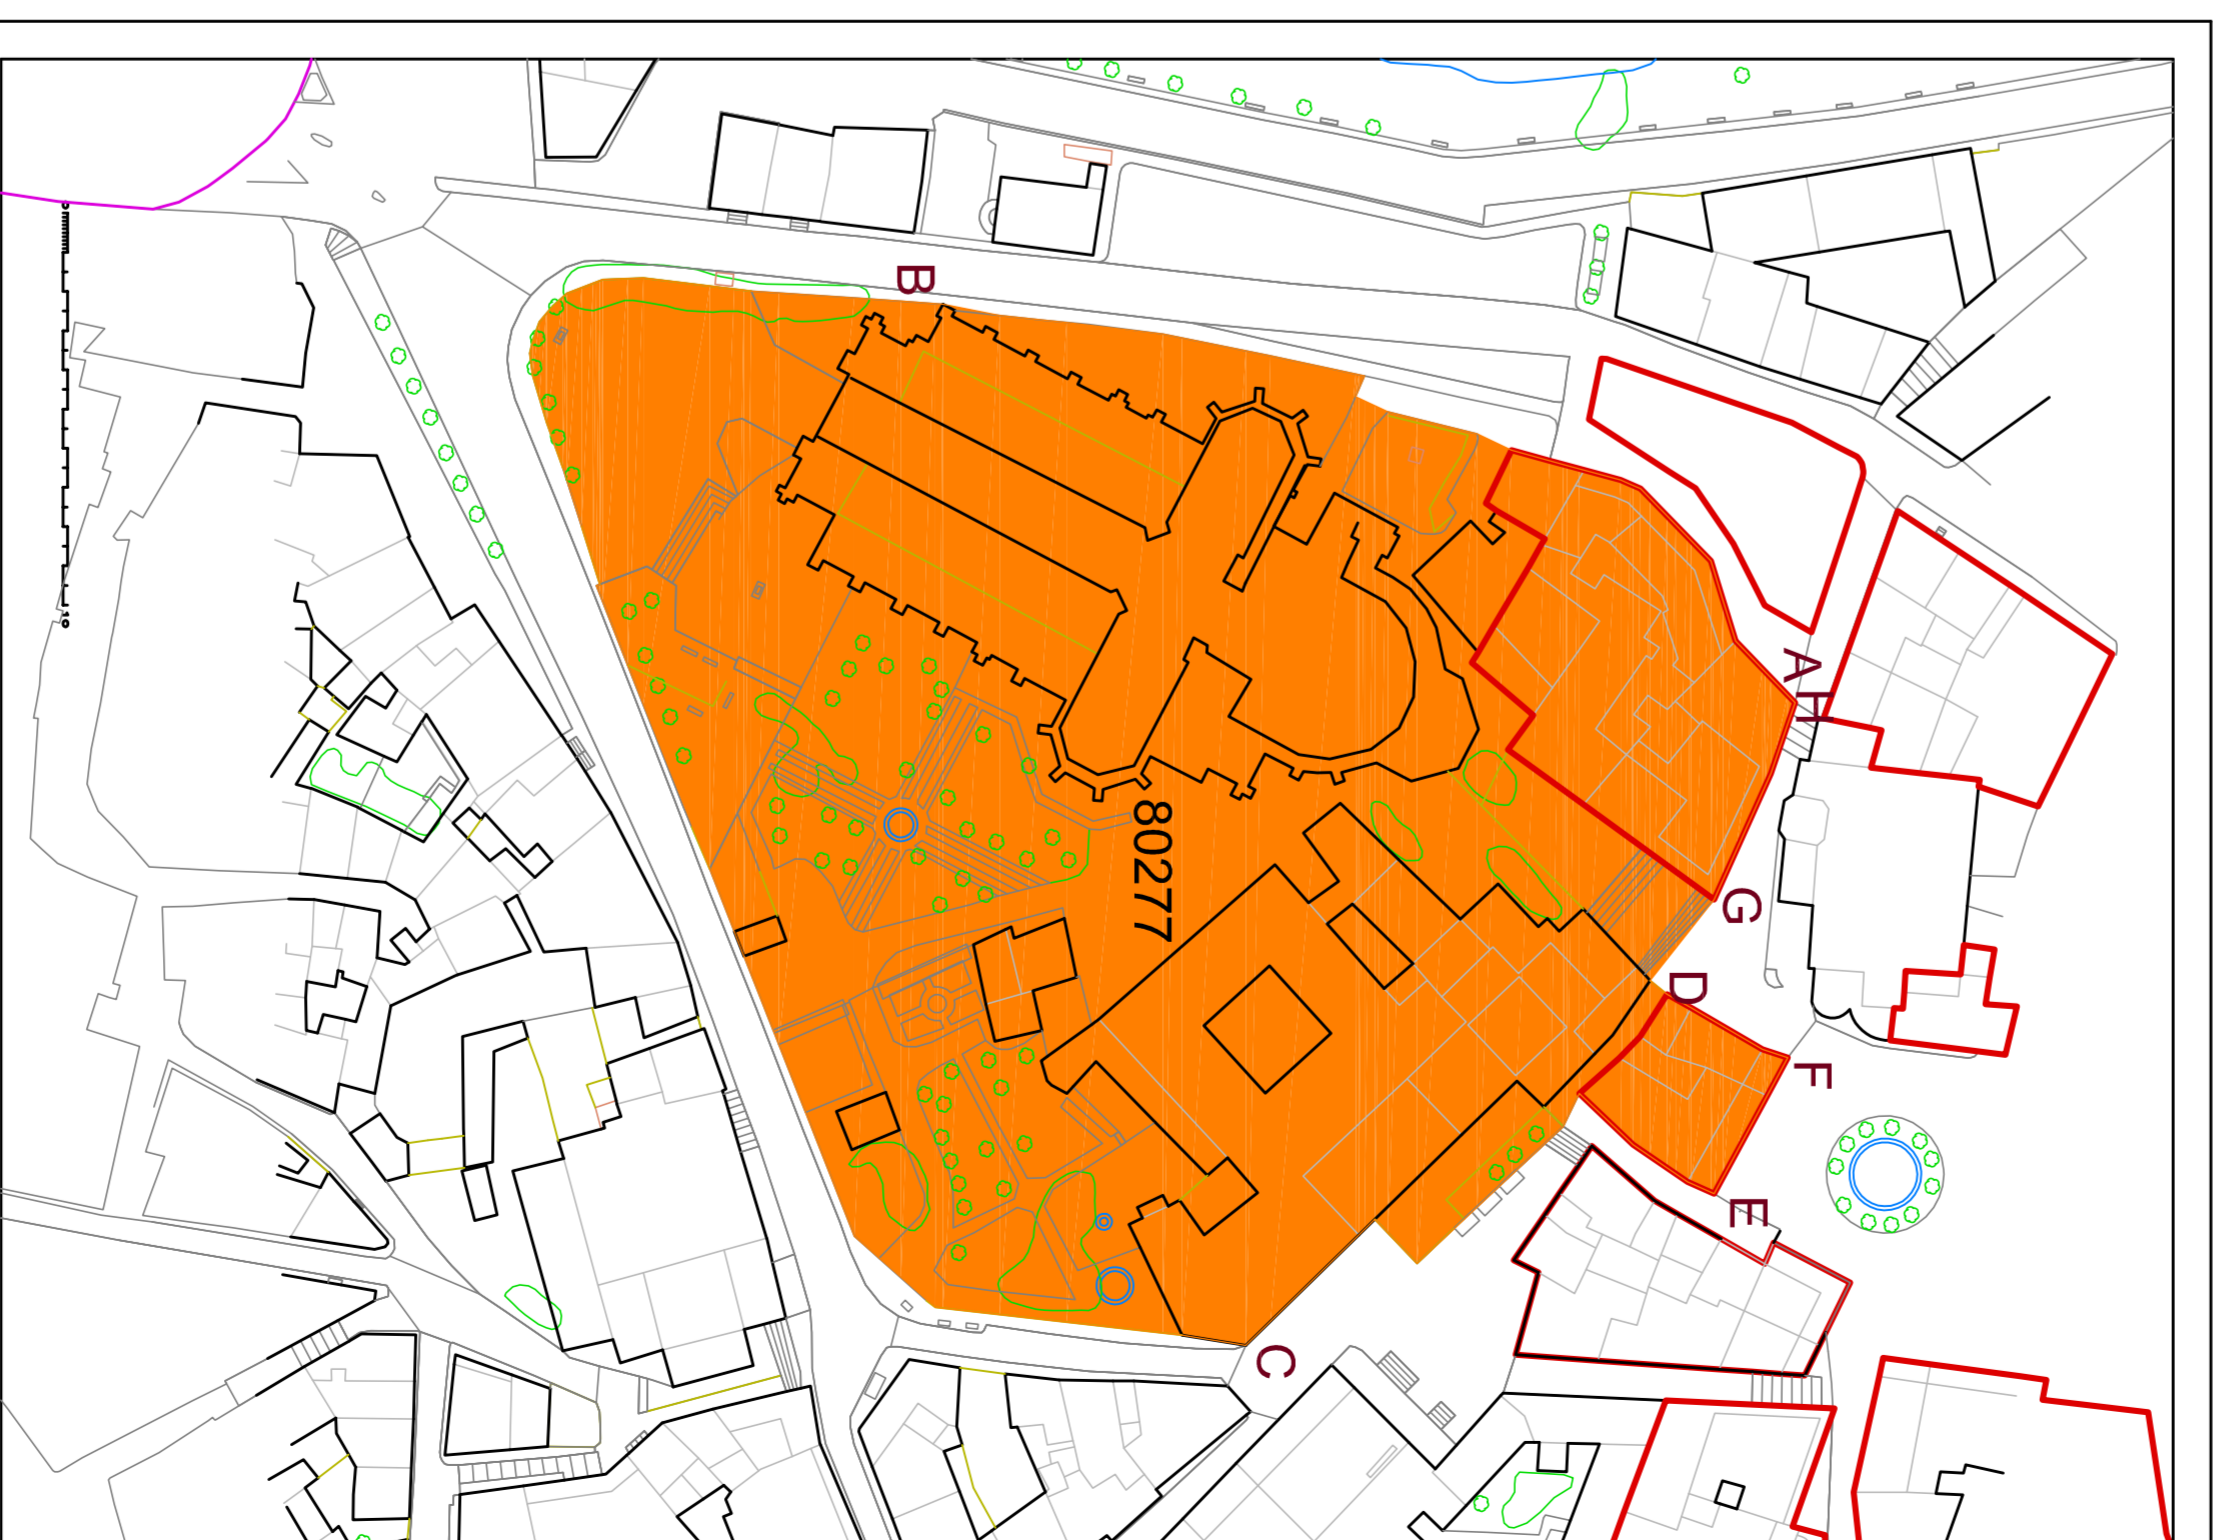

Manzana 80277

Plaza de Santa Teresa

BIC 7

**AYUNTAMIENTO DE ALBA DE TORMES**  
 NORMAS URBANÍSTICAS MUNICIPALES  
 ORDENACIÓN DETALLADA MANZANA CONJUNTO HISTÓRICO

PCH 4.06 ALZADOS 80277

ESCALA 1/200

 JOSÉ CARLOS MARCOS  
 CARLOS MARCOS OREJUDO, licenciado en bellas artes  
 ANGELE LEÓN  
 arquitectos  
 ENERO 2014