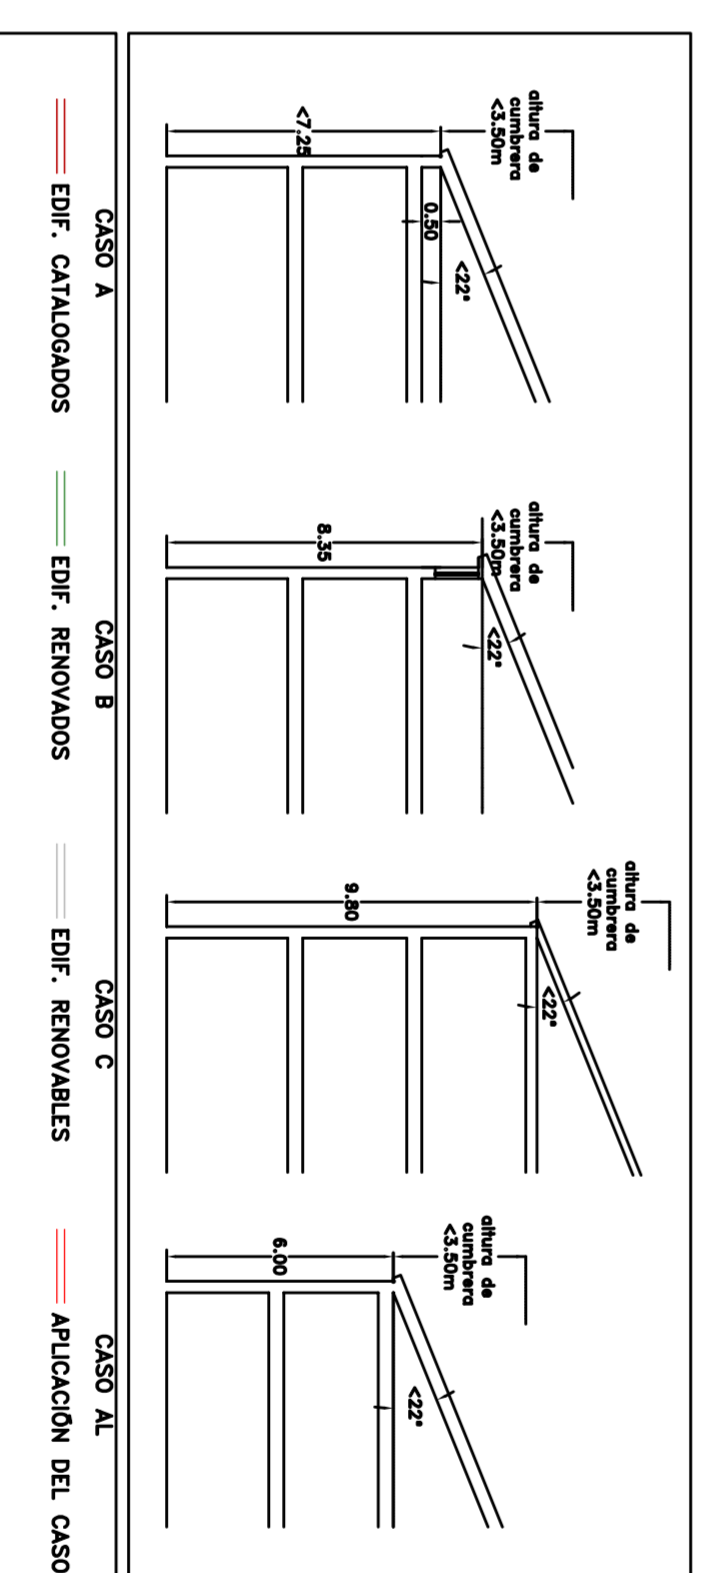

Manzana 80277

Plaza de Santa Teresa

BIC 7

**AYUNTAMIENTO DE ALBA DE TORMES**  
 NORMAS URBANÍSTICAS MUNICIPALES  
 ORDENACIÓN DETALLADA MANZANA CONJUNTO HISTÓRICO

PCH 4.06 ALZADOS 80277

ESCALA 1/200

 JOSÉ CARLOS MARCOS  
 CARLOS MARCOS OREJUDO, licenciado en bellas artes  
 ANGELE LEÓN  
 arquitectos  
 ENERO 2014