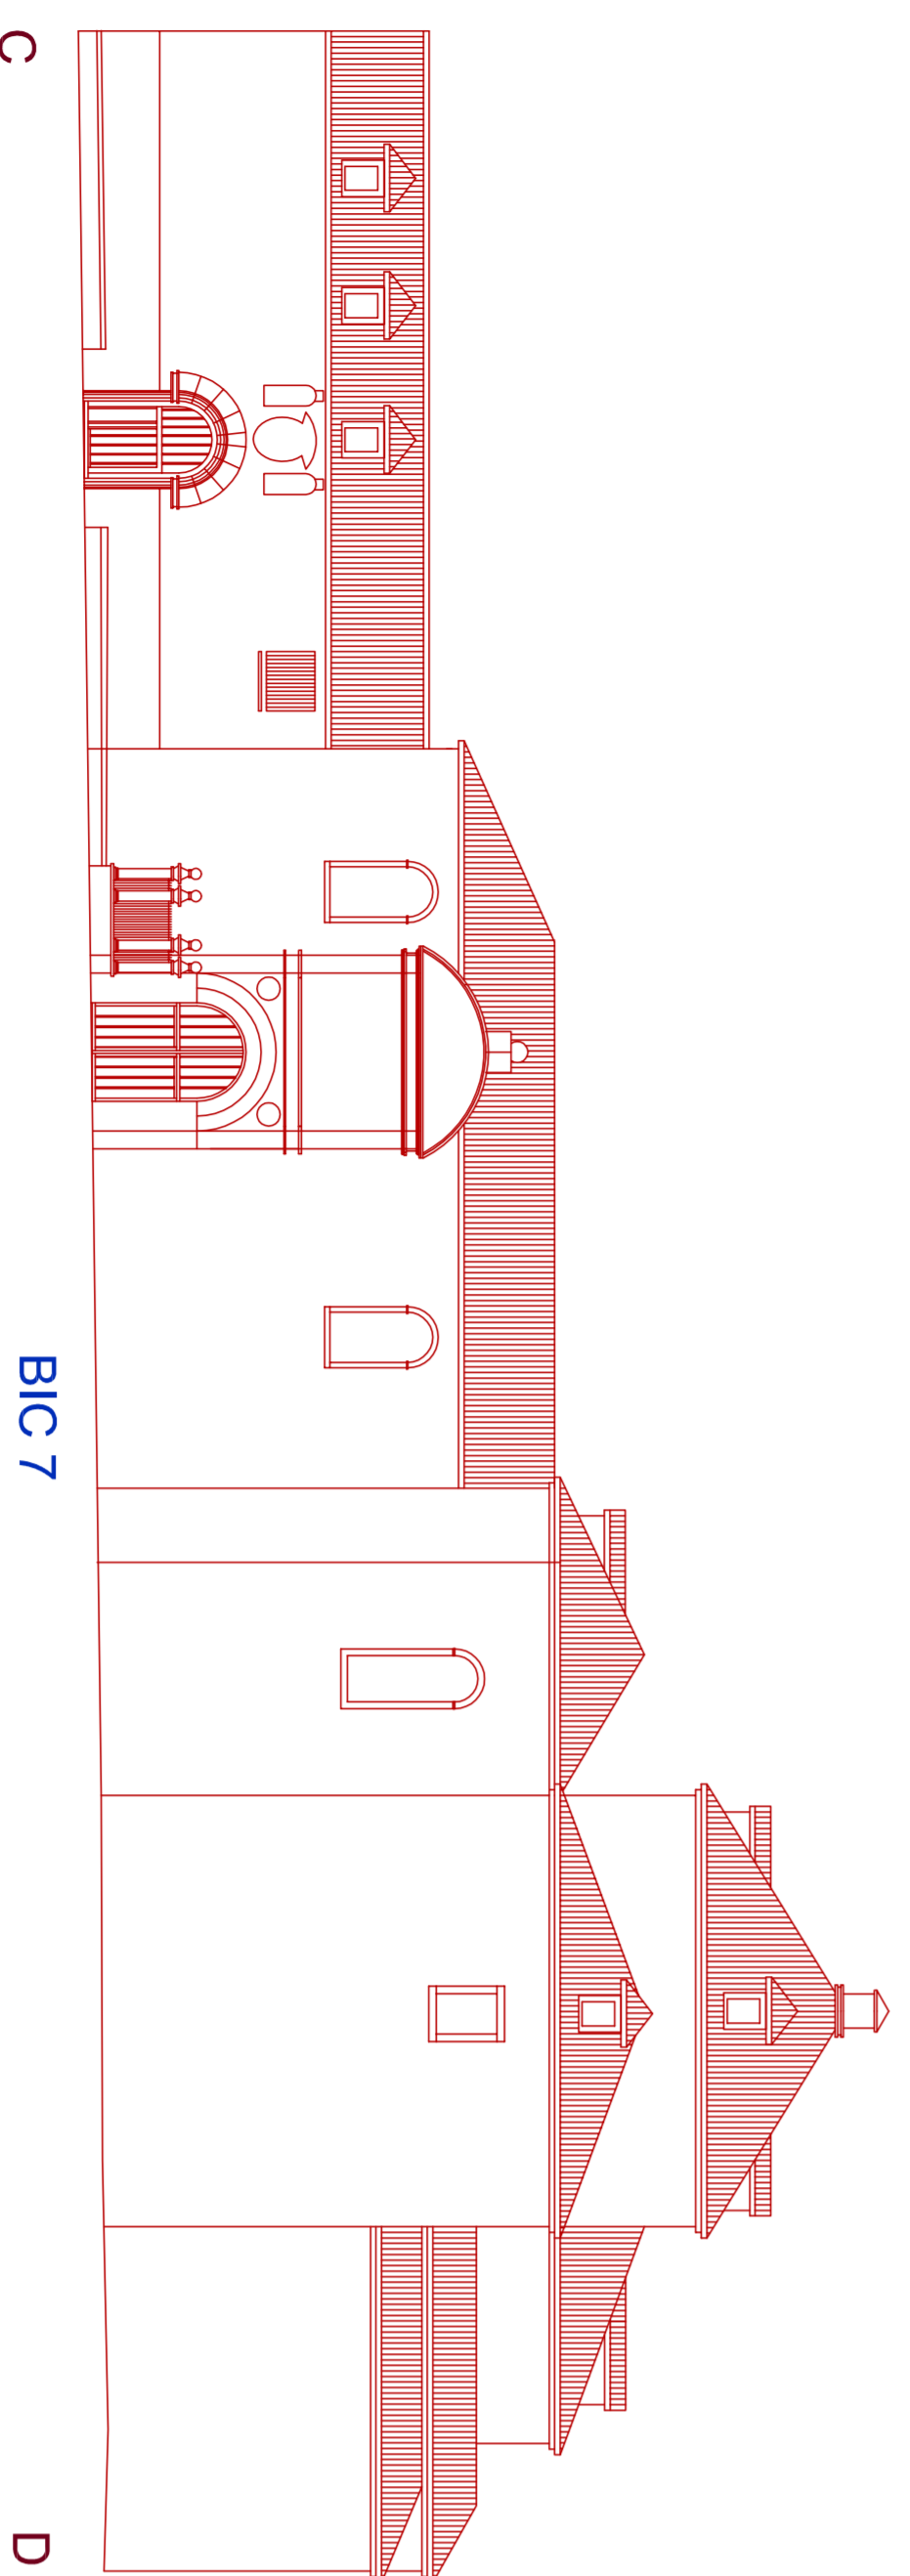

Manzana 80277

Plaza de Santa Teresa

BIC 7

**AYUNTAMIENTO DE ALBA DE TORMES**  
 NORMAS URBANÍSTICAS MUNICIPALES  
 ORDENACIÓN DETALLADA MANZANA CONJUNTO HISTÓRICO

PCH 4.06 ALZADOS 80277

ESCALA 1/200

 JOSÉ CARLOS MARCOS  
 CARLOS MARCOS OREJUDO, licenciado en bellas artes  
 ANGELE LEÓN  
 arquitectos  
 ENERO 2014